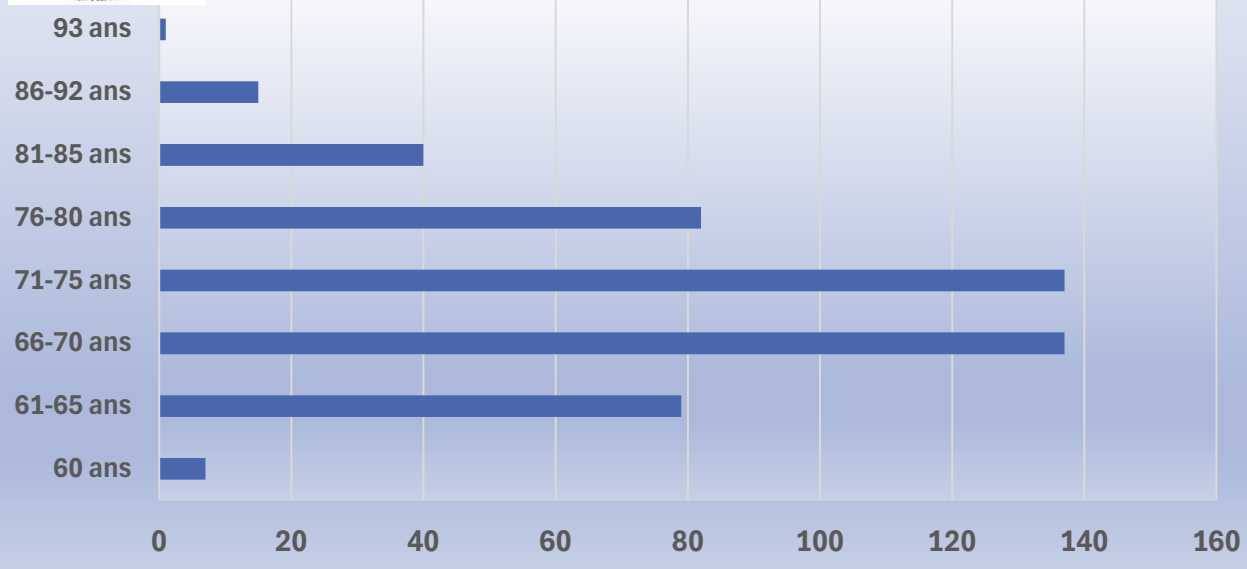

### Saison 2024-2025 Nombre d'adhérents par tranche d'âge

Moyenne d'âge des hommes : 73 ans

Moyenne d'âge des femmes : 72 ans